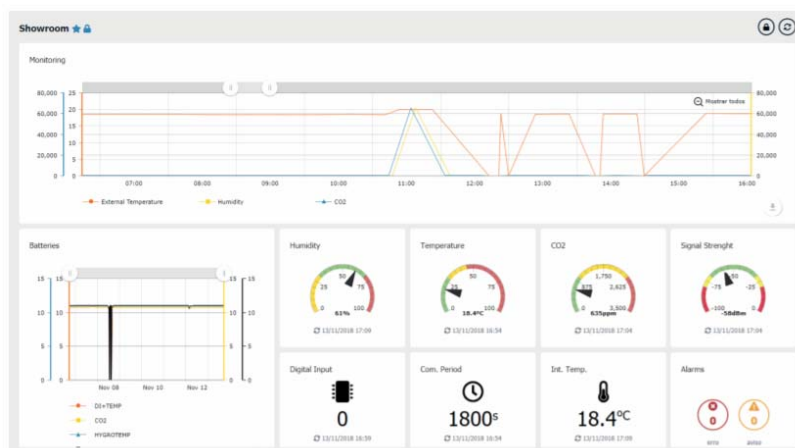

## PLATEFORME IOT PLATEFORME EN LIGNE DE TRAITEMENT DES DONNEES

Obtenez une valeur ajoutée de vos données IOT et relevez le challenge de la digitalisation de l'Industrie.

La technologie de l'Internet des Objets (IOT) permet aux organisations de se connecter facilement pour détecter des appareils, collecter et analyser des données en temps réel et ainsi gagner en efficacité dans les nouveaux processus commerciaux.

### PRINCIPALES CARACTÉRISTIQUES

- Installation dans le Cloud ou Localement
- Adapté aux PC, Tablettes et Smart phone
- Plateforme Web accessible dans le monde entier
- Connexion à des Services tiers grâce au API Rest
- Alarmes d'erreur et d'avertissement configurables
- Sauvegarde et exportation de données
- Tableaux de bord et widgets multiples
- Interface graphique intuitive et moderne
- Configuration et gestion rapides et faciles
- Logiciel propriétaire développé en interne